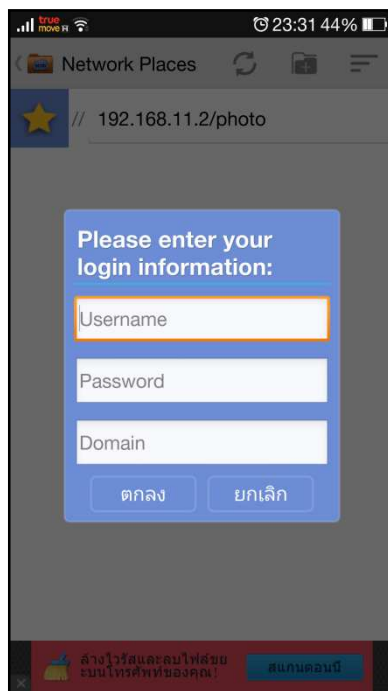

การดูรูปในคลังรูปภาพวิทยาลัยการอาชีพขอนแก่นด้วย App Android

เปิด Play สโตร์ เพื่อค้นหา App มาติดตั้งในมือถือเรา

ติดตั้ง App Network Places NEW (ฟรี)

กดยุ่ม ติดตั้ง

ติดตั้งเสร็จแล้ว กดยุ่ม เปิด เพื่อเปิดApp

หน้าตา App
กดปุ่ม Manage My LAN

พิมพ์ 192.168.11.2/photo ตามรูป แล้วกดแว่นค้นหา

โปรแกรมจะให้ใส่UsernameและPassword

ใส่ Username: user1 , Password: user1 แล้วกด ตกลง

จะปรากฏโฟลเดอร์เก็บภาพ แยกตามปี

เลือกดูตามปี และโฟลเดอร์ย่อย

เลือกดูตามชื่อไฟล์

จะได้รูปตามนี้

เลือกตั้งค่า ให้โชว์รูปขนาดเล็ก (Thumbnail)

กำหนดจำนวนรูปขนาดเล็ก (Thumbnail) เสร็จแล้วกด ตกลง

กดเพื่อ ให้โชว์รูปขนาดเล็ก (Thumbnail)

รูปขนาดเล็ก (Thumbnail) จะปรากฏตามที่เรที่ตั้งค่าไว้
ให้เลื่อนดูรูปตามต้องการ