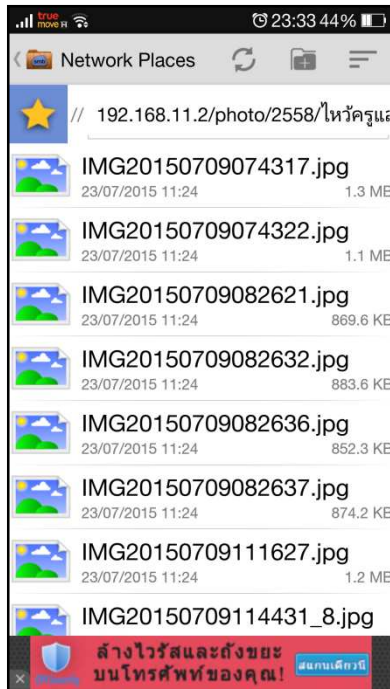

การดูรูปในคลังรูปภาพวิทยาลัยการอาชีพขอนแก่นด้วย App Android

เปิด Play สโตร์ เพื่อค้นหา App มาติดตั้งในมือถือเรา

ติดตั้ง App Network Places NEW (ฟรี)

กดยุ่ม ติดตั้ง

ติดตั้งเสร็จแล้ว กดยุ่ม เปิด เพื่อเปิดApp

หน้าตา App
กดปุ่ม Manage My LAN

พิมพ์ 192.168.11.2/photo ตามรูป แล้วกดแว่นค้นหา

โปรแกรมจะให้ใส่UsernameและPassword

ใส่ Username: user1 , Password: user1 แล้วกด ตกลง

จะปรากฏโฟลเดอร์เก็บภาพ แยกตามปี

เลือกดูตามปี และโฟลเดอร์ย่อย

เลือกดูตามชื่อไฟล์

จะได้รูปตามนี้

เลือกตั้งค่า ให้โชว์รูปขนาดเล็ก (Thumbnail)

กำหนดจำนวนรูปขนาดเล็ก (Thumbnail) เสร็จแล้วกด ตกลง

กดเพื่อ ให้โชว์รูปขนาดเล็ก (Thumbnail)

รูปขนาดเล็ก (Thumbnail) จะปรากฏตามที่เรที่ตั้งค่าไว้
ให้เลื่อนดูรูปตามต้องการ