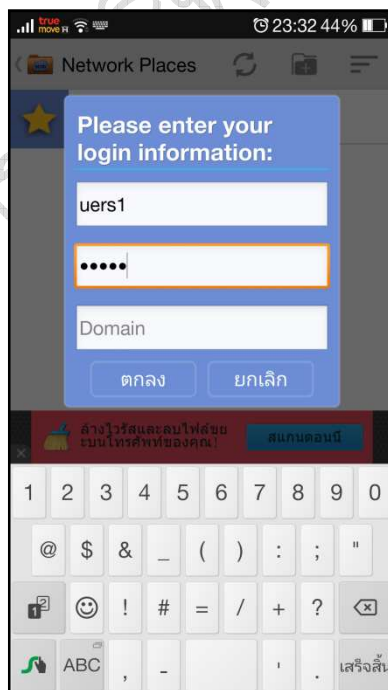

การดูรูปในคลังรูปภาพวิทยาลัยการอาชีพขอนแก่นด้วย App Android

เปิด Play สโตร์ เพื่อค้นหา App มาติดตั้งในมือถือเรา

ติดตั้ง App Network Places NEW (ฟรี)

กดยุ่ม ติดตั้ง

ติดตั้งเสร็จแล้ว กดยุ่ม เปิด เพื่อเปิดApp

หน้าตา App
กดปุ่ม Manage My LAN

พิมพ์ 192.168.11.2/photo ตามรูป แล้วกดแว่นค้นหา

โปรแกรมจะให้ใส่UsernameและPassword

ใส่ Username: user1 , Password: user1 แล้วกด ตกลง

จะปรากฏโฟลเดอร์เก็บภาพ แยกตามปี

เลือกดูตามปี และโฟลเดอร์ย่อย

เลือกดูตามชื่อไฟล์

จะได้รูปตามนี้

เลือกตั้งค่า ให้โชว์รูปขนาดเล็ก (Thumbnail)

กำหนดจำนวนรูปขนาดเล็ก (Thumbnail) เสร็จแล้วกด ตกลง

กดเพื่อ ให้โชว์รูปขนาดเล็ก (Thumbnail)

รูปขนาดเล็ก (Thumbnail) จะปรากฏตามที่เรที่ตั้งค่าไว้
ให้เลื่อนดูรูปตามต้องการ