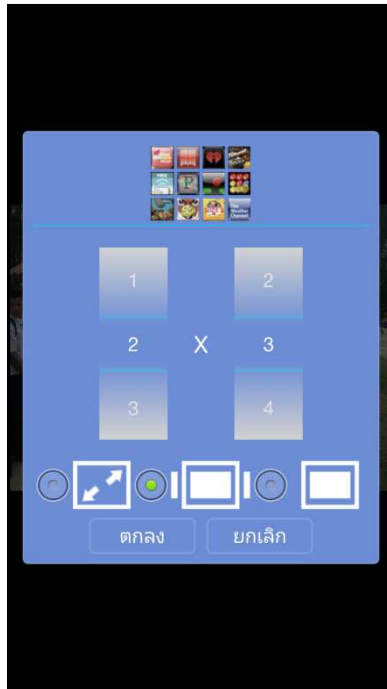

หน้าตา App
กดปุ่ม Manage My LAN

พิมพ์ 192.168.11.2/photo ตามรูป แล้วกดแว่นค้นหา

โปรแกรมจะให้ใส่UsernameและPassword

ใส่ Username: user1 , Password: user1 แล้วกด ตกลง

จะปรากฏโฟลเดอร์เก็บภาพ แยกตามปี

เลือกดูตามปี และโฟลเดอร์ย่อย

เลือกดูตามชื่อไฟล์

จะได้รูปตามนี้

เลือกตั้งค่า ให้โชว์รูปขนาดเล็ก (Thumbnail)

กำหนดจำนวนรูปขนาดเล็ก (Thumbnail) เสร็จแล้วกด ตกลง

กดเพื่อ ให้โชว์รูปขนาดเล็ก (Thumbnail)

รูปขนาดเล็ก (Thumbnail) จะปรากฏตามที่เรที่ตั้งค่าไว้
ให้เลื่อนดูรูปตามต้องการ