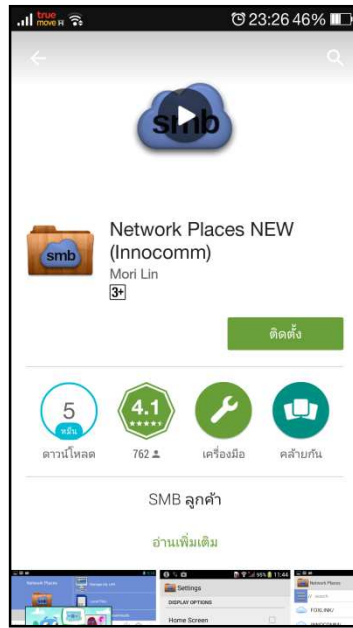

การดูรูปในคลังรูปภาพวิทยาลัยการอาชีพขอนแก่นด้วย App Android

เปิด Play สโตร์ เพื่อค้นหา App มาติดตั้งในมือถือเรา

ติดตั้ง App Network Places NEW (ฟรี)

กดยุ่ม ติดตั้ง

ติดตั้งเสร็จแล้ว กดยุ่ม เปิด เพื่อเปิดApp

หน้าตา App
กดปุ่ม Manage My LAN

พิมพ์ 192.168.11.2/photo ตามรูป แล้วกดแว่นค้นหา

โปรแกรมจะให้ใส่UsernameและPassword

ใส่ Username: user1 , Password: user1 แล้วกด ตกลง

จะปรากฏโฟลเดอร์เก็บภาพ แยกตามปี

เลือกดูตามปี และโฟลเดอร์ย่อย