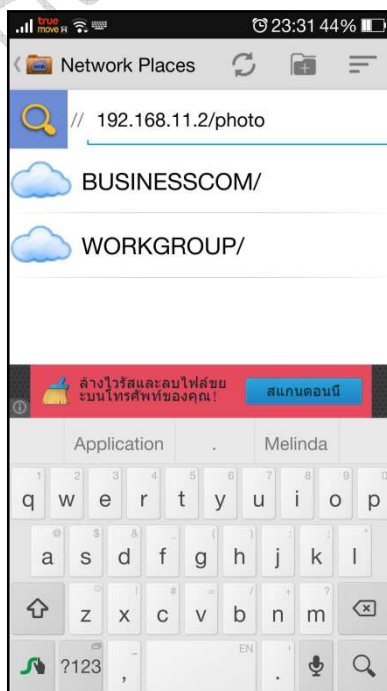

การดูรูปในคลังรูปภาพวิทยาลัยการอาชีพขอนแก่นด้วย App Android

เปิด Play สโตร์ เพื่อค้นหา App มาติดตั้งในมือถือเรา

ติดตั้ง App Network Places NEW (ฟรี)

กดยุ่ม ติดตั้ง

ติดตั้งเสร็จแล้ว กดยุ่ม เปิด เพื่อเปิดApp

หน้าตา App
กดปุ่ม Manage My LAN

พิมพ์ 192.168.11.2/photo ตามรูป แล้วกดแว่นค้นหา

โปรแกรมจะให้ใส่UsernameและPassword

ใส่ Username: user1 , Password: user1 แล้วกด ตกลง

จะปรากฏโฟลเดอร์เก็บภาพ แยกตามปี

เลือกดูตามปี และโฟลเดอร์ย่อย