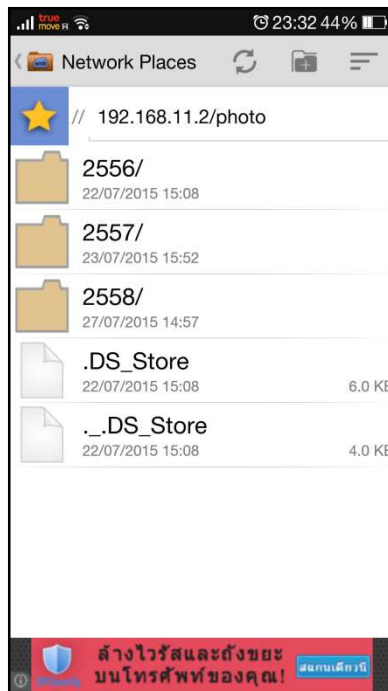

การดูรูปในคลังรูปภาพวิทยาลัยการอาชีพขอนแก่นด้วย App Android

เปิด Play สโตร์ เพื่อค้นหา App มาติดตั้งในมือถือเรา

ติดตั้ง App Network Places NEW (ฟรี)

กดยุ่ม ติดตั้ง

ติดตั้งเสร็จแล้ว กดยุ่ม เปิด เพื่อเปิดApp

หน้าตา App
กดปุ่ม Manage My LAN

พิมพ์ 192.168.11.2/photo ตามรูป แล้วกดแว่นค้นหา

โปรแกรมจะให้ใส่UsernameและPassword

ใส่ Username: user1 , Password: user1 แล้วกด ตกลง

จะปรากฏโฟลเดอร์เก็บภาพ แยกตามปี

เลือกดูตามปี และโฟลเดอร์ย่อย

เลือกดูตามชื่อไฟล์

จะได้รูปตามนี้

เลือกตั้งค่า ให้โชว์รูปขนาดเล็ก (Thumbnail)

กำหนดจำนวนรูปขนาดเล็ก (Thumbnail) เสร็จแล้วกด ตกลง

กดเพื่อ ให้โชว์รูปขนาดเล็ก (Thumbnail)

รูปขนาดเล็ก (Thumbnail) จะปรากฏตามที่เรที่ตั้งค่าไว้
ให้เลื่อนดูรูปตามต้องการ