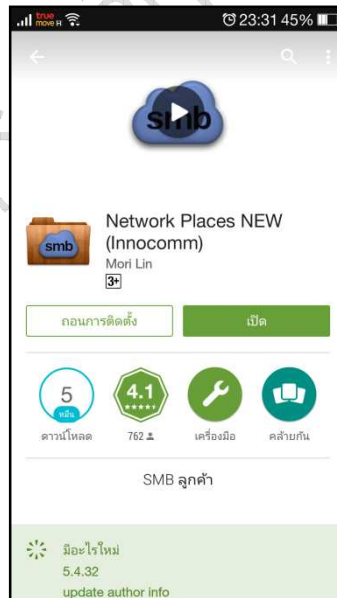

การดูรูปในคลังรูปภาพวิทยาลัยการอาชีพขอนแก่นด้วย App Android

เปิด Play สโตร์ เพื่อค้นหา App มาติดตั้งในมือถือเรา

ติดตั้ง App Network Places NEW (ฟรี)

กดยุ่ม ติดตั้ง

ติดตั้งเสร็จแล้ว กดยุ่ม เปิด เพื่อเปิดApp

หน้าตา App
กดปุ่ม Manage My LAN

พิมพ์ 192.168.11.2/photo ตามรูป แล้วกดแว่นค้นหา

โปรแกรมจะให้ใส่UsernameและPassword

ใส่ Username: user1 , Password: user1 แล้วกด ตกลง

จะปรากฏโฟลเดอร์เก็บภาพ แยกตามปี

เลือกดูตามปี และโฟลเดอร์ย่อย