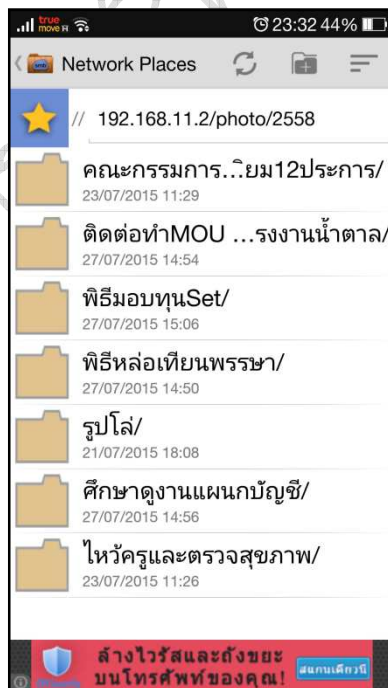

การดูรูปในคลังรูปภาพวิทยาลัยการอาชีพขอนแก่นด้วย App Android

เปิด Play สโตร์ เพื่อค้นหา App มาติดตั้งในมือถือเรา

ติดตั้ง App Network Places NEW (ฟรี)

กดยุ่ม ติดตั้ง

ติดตั้งเสร็จแล้ว กดยุ่ม เปิด เพื่อเปิดApp

หน้าตา App
กดปุ่ม Manage My LAN

พิมพ์ 192.168.11.2/photo ตามรูป แล้วกดแว่นค้นหา

โปรแกรมจะให้ใส่UsernameและPassword

ใส่ Username: user1 , Password: user1 แล้วกด ตกลง

จะปรากฏโฟลเดอร์เก็บภาพ แยกตามปี

เลือกดูตามปี และโฟลเดอร์ย่อย

เลือกดูตามชื่อไฟล์

จะได้รูปตามนี้

เลือกตั้งค่า ให้โชว์รูปขนาดเล็ก (Thumbnail)

กำหนดจำนวนรูปขนาดเล็ก (Thumbnail) เสร็จแล้วกด ตกลง

กดเพื่อ ให้โชว์รูปขนาดเล็ก (Thumbnail)

รูปขนาดเล็ก (Thumbnail) จะปรากฏตามที่เรที่ตั้งค่าไว้
ให้เลื่อนดูรูปตามต้องการ