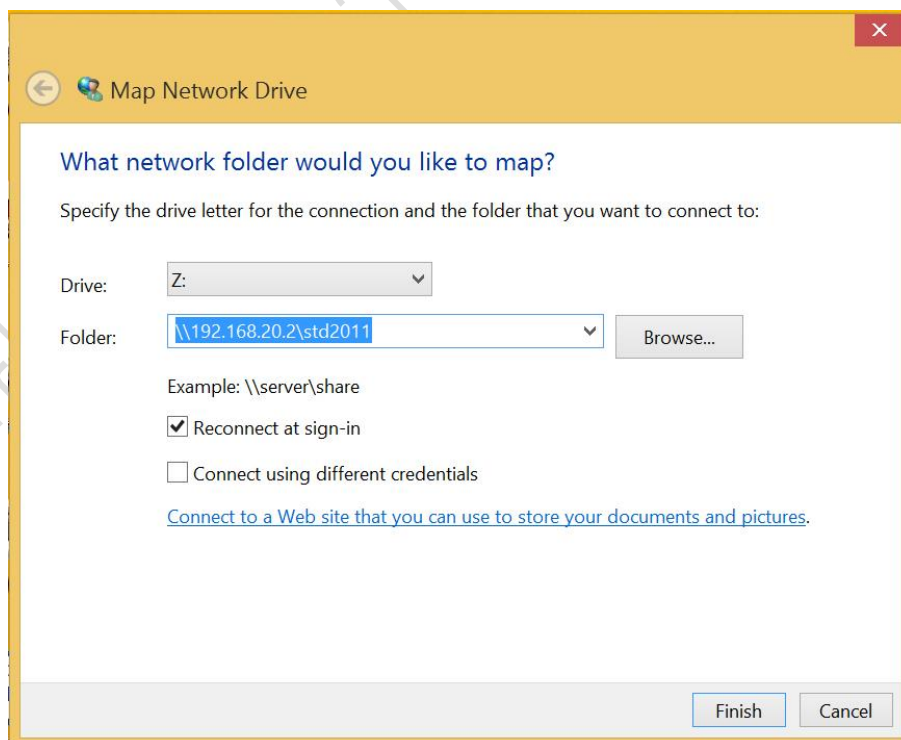

การMap Drive เพื่อติดต่อServer STDวิทยาลัยการอาชีพพนาพรลักษบุรี

คลิกขวาที่ This PC แล้วเลือก Map Network Drive

ในช่อง Drive ให้เลือก Z

ในช่อง Folder ให้เลือก \\192.168.20.2\std2011 แล้วคลิกปุ่ม Finish

ใส่ รหัส User name : tabian1 , Password : tabian1

คลิก OK

สำเร็จแล้วจ้า

สามารถเปิดดูข้อมูลใน Server STD ใน Drive Z