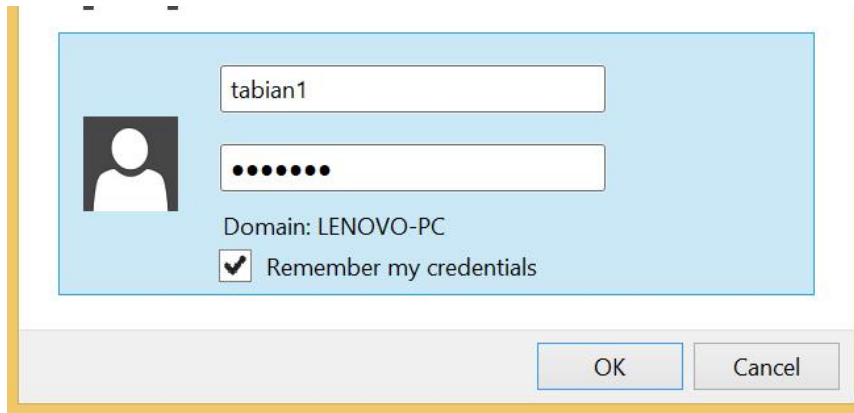

คลิก OK

สำเร็จแล้วจ้า

สามารถเปิดดูข้อมูลใน Server STD ใน Drive Z