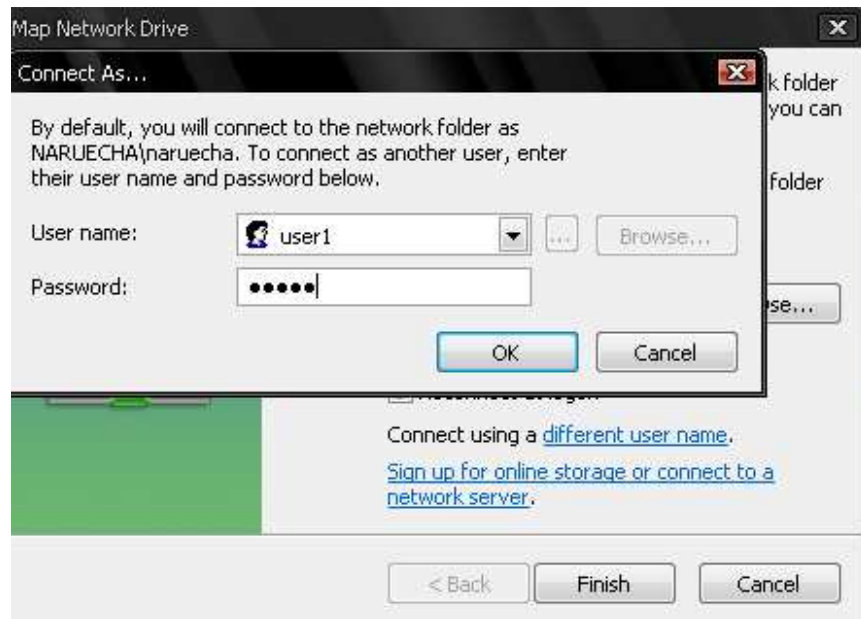

การ Map Drive เพื่อเข้าดูรูปในคลังรูปภาพวิทยาลัยการอาชีพพิจิตร

คลิกขวาที่ My Computer แล้วเลือก Map Network Drive

ในช่อง Drive ให้เลือก Z

ในช่อง Folder ให้เลือก \\192.168.11.\photo แล้วคลิกปุ่ม Finish

ใส่ รหัส User name : user1 , Password : user1
คลิก OK