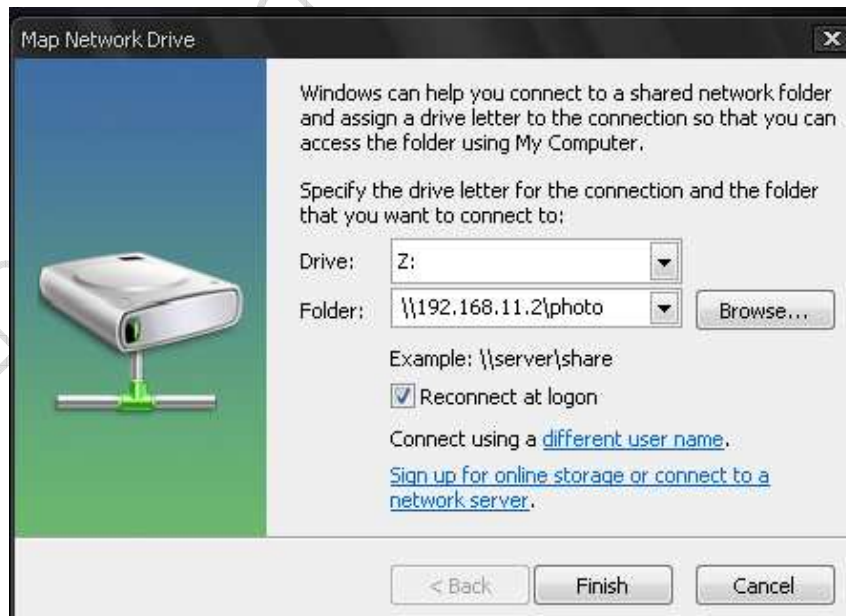

การ Map Drive เพื่อเข้าดูรูปในคลังรูปภาพวิทยาลัยการอาชีพพิจิตร

คลิกขวาที่ My Computer แล้วเลือก Map Network Drive

ในช่อง Drive ให้เลือก Z

ในช่อง Folder ให้เลือก \\192.168.11.\photo แล้วคลิกปุ่ม Finish

ใส่ รหัส User name : user1 , Password : user1
คลิก OK

คลิก Finish

สำเร็จแล้วจ้า
รูปที่อยู่ใน Server ถูกจัดเก็บเป็น ปีครับ

สามารถดู และ Copy ไปใช้งานได้เลย แต่ไม่สามารถลบไฟล์ในเครื่อง Server ได้