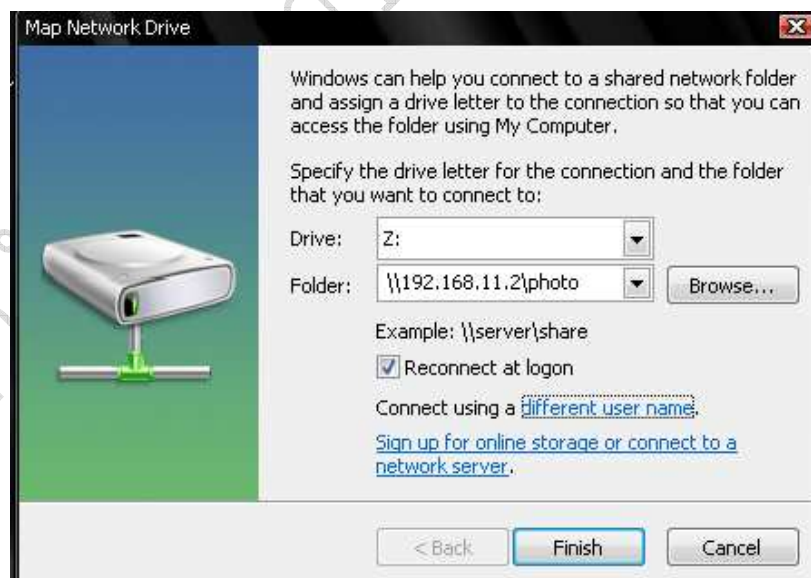

คลิก Finish